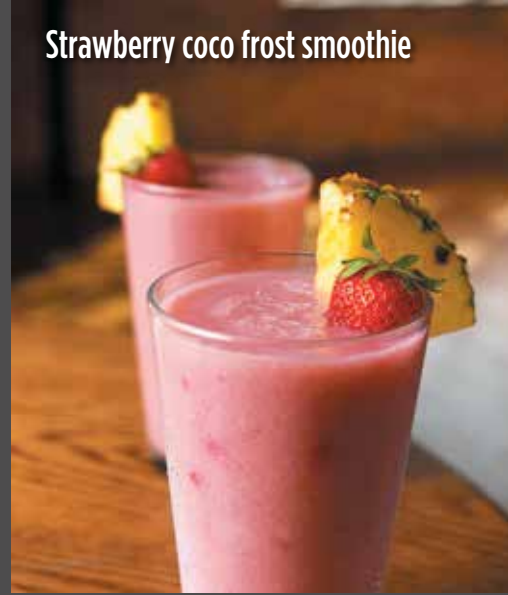

### VIRGIN DAIQUIRI

Fresa, limón, coco, mango y durazno.

16oz. \$4.99

Strawberry coco frost smoothie