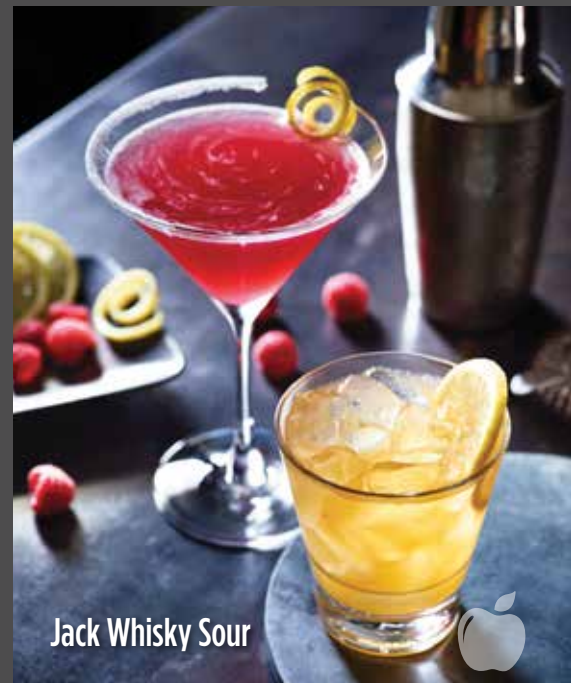

CAIPIRINHA

Increíble combinación de limón, licor de Cachaça 61 y azúcar.

8oz $5.99

Jack Whisky Sour